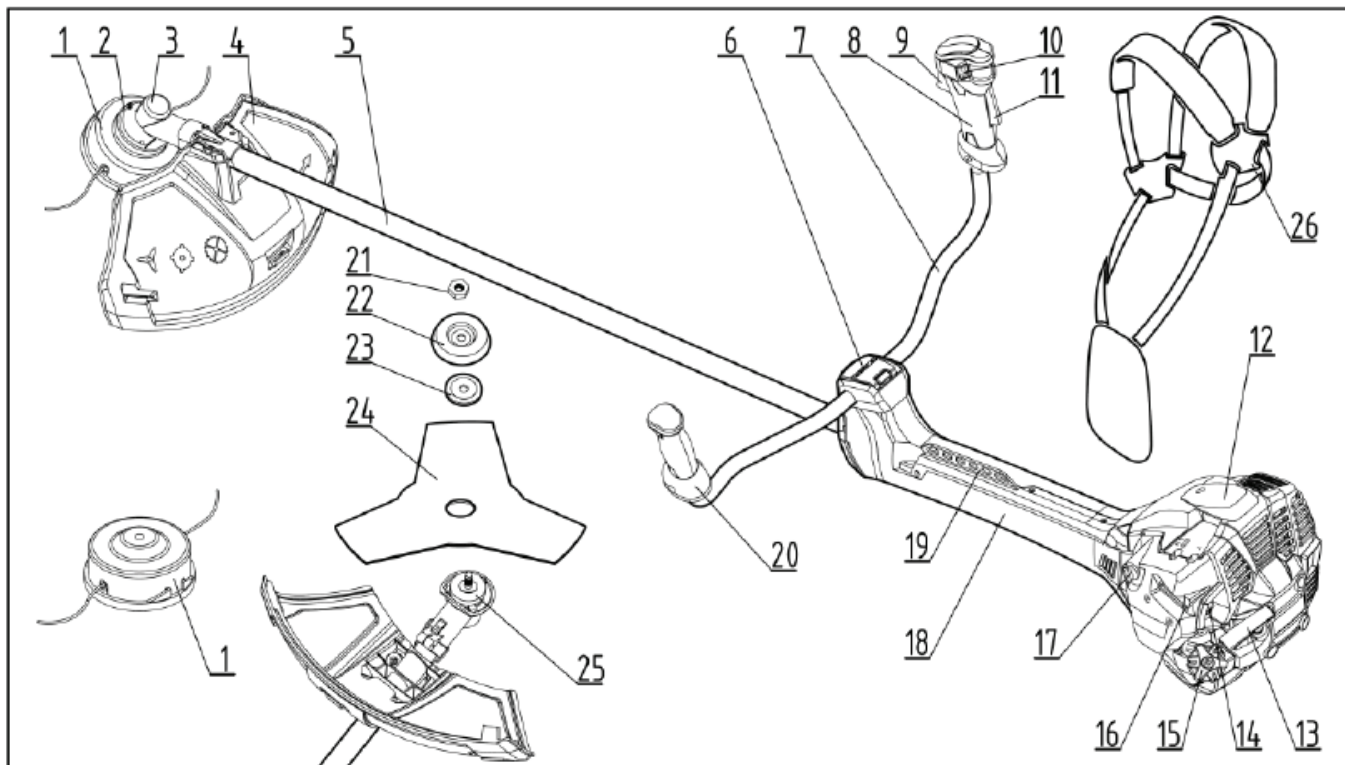

Exploded view drawing RDP-GBC15

PARTS LIST RDP-GBC15

Serial	Beschreibung	Serial	Beschreibung
1	Schnurkopf	16	drosselhebel
2	Halter	17	Schraube
3	Getriebe	18	Absorberabdeckung
4	Schutz	19	Gurthalter
5	Schaftgehäuse	20	Linker Handgriff
6	Lenkerklemmböcke	21	Sicherungsmutter
7	Lenkstange	22	Schutzkappe
8	Rechter Handgriff	23	Klemmplatte
9	Gashebel	24	Messer
10	Stopschalte	25	Klemmplatte
11	Gasarretierung Rücknahme	26	Schultergurt
12	Motoreinheit		
13	Startvorrichtung		
14	Zündkerze		
15	Kraftstofftank		